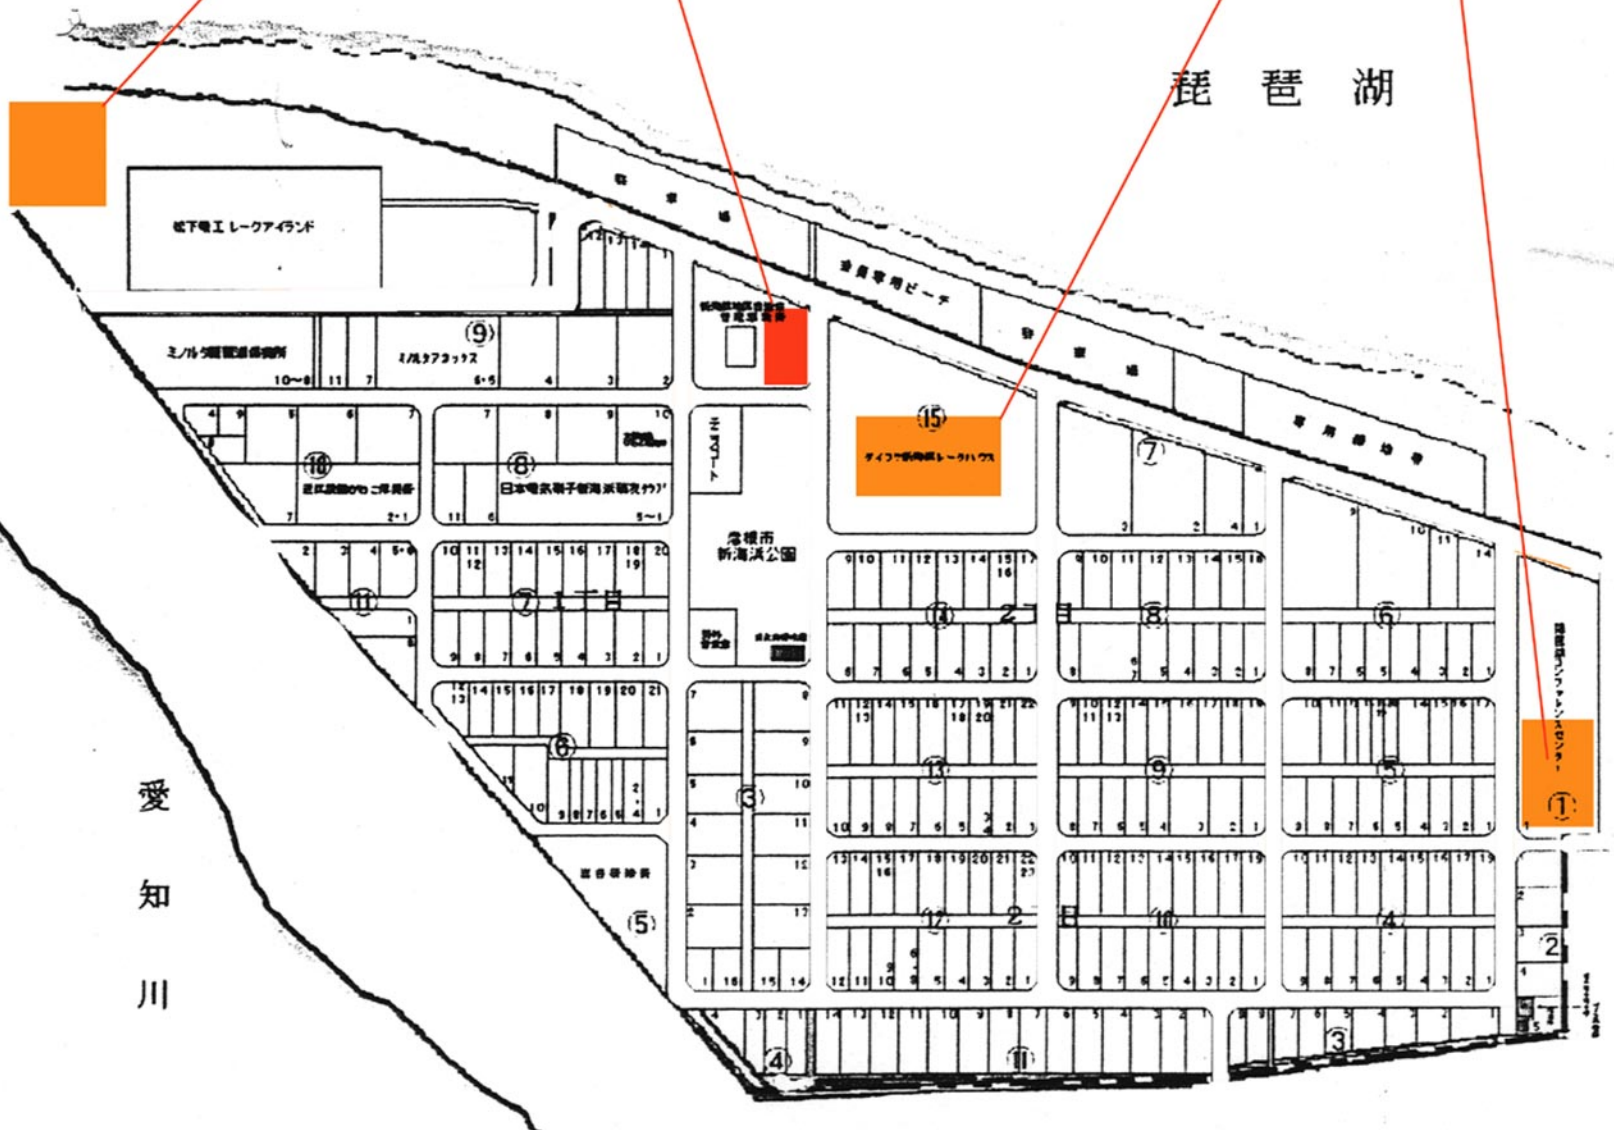

避難場所

- びわこコンファレンスセンター・・・0749-43-3000
- ダイフク新海浜レークハウス・・・0749-43-3446
- タカタビプラートハウス・・・0749-43-7790
- 災害対策本部/新海浜自治会館・・・0749-43-3272

琵琶湖

愛知川